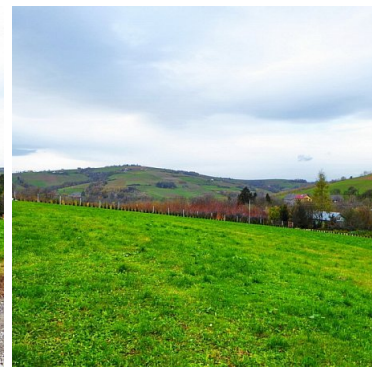

DZIAŁKA NA SPRZEDAŻ
pow. działki: 4 206,00 m²,
Janczowa
Cena **99 000** zł

Przedmiotem sprzedaży jest działka rolna o powierzchni 42 ar położona w Janczowej (gmina Korzenna). Działka ma kształt nieregularny, jest lekko pochyła. W pobliżu znajdują się pola, domy jednorodzinne, las. Dojazd do działki drogą utwardzoną (częściowo wyłożona płytami betonowymi), odległość od drogi asfaltowej wynosi około 400-500 metrów. Media: prąd na działce. Działka jest obsadzona tujami. Zapraszamy na prezentacje!

Symbol	5010	Rodzaj nieruchomości	DZIAŁKA
Rodzaj transakcji	SPRZEDAŻ	Cena	99 000 PLN

Cena za m2	24 PLN	Województwo	MAŁOPOLSKIE
Powiat	nowosądecki	Gmina	Korzenna
Miejscowość	Janczowa	Położenie działki	TEREN PŁASKI
Wygląd działki	PUSTA	Posiada warunki zabudowy	NIE MA
Położenie	WIEŚ	Powierzchnia działki	4 206 m ²
Kształt działki	NIEREGULARNY	Rodzaj działki	ROLNA
Forma własności działki	WŁASNOŚĆ	Droga dojazdowa	ASFALTOWA
Energia elektryczna	JEST	Podłączony gaz	NIE MA
Podłączony wodociąg	NIE MA	Podłączona kanalizacja	NIE MA
Rodzaj kanalizacji	SZAMBO	Źródło wody	STUDNIA
Nr Licencji	22309		