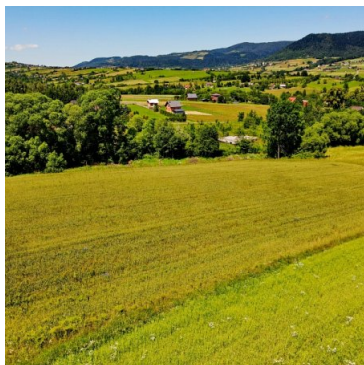

DZIAŁKA NA SPRZEDAŻ
pow. działki: 7 300,00 m²,
Męcina
Cena **310 000** zł

Do sprzedania jest piękna widokowa działka w miejscowości Męcina o powierzchni 73 ar. Łatwy dojazd do działki drogą gminna asfaltową (ostatnie 100 m drogą utwardzoną). Media: prąd, gaz, woda na sąsiedniej działce. W okolicy sklepy, kościół i inne punkty użyteczności publicznej. W pobliżu piękne tereny zielone, lasy, pola i domy wolnostojące jednorodzinne.

Idealna oferta dla osoby szukającej ucieczki od hałasu i miejskiego zgiełku.

Zapraszamy na prezentacje w terenie!

Rodzaj transakcji	SPRZEDAŻ	Cena	310 000 PLN
Cena za m2	42 PLN	Województwo	MAŁOPOLSKIE
Powiat	limanowski	Gmina	Limanowa
Miejscowość	Męcina	Położenie działki	ZBOCZE
Wygląd działki	PUSTA	Powierzchnia działki	7 300 m ²
Kształt działki	KWADRAT	Rodzaj działki	ROLNA
Forma własności działki	WŁASNOŚĆ	Droga dojazdowa	ASFALTOWA, UTWARDZONA
Rodzaj nawierzchni	ASFALTOWA - KOSTKA, UTWARDZONA - SZUTROWA	Energia elektryczna	JEST
Podłączony wodociąg	JEST	Podłączona kanalizacja	JEST
Źródło wody	WODA MIEJSKA	Nr Licencji	22309