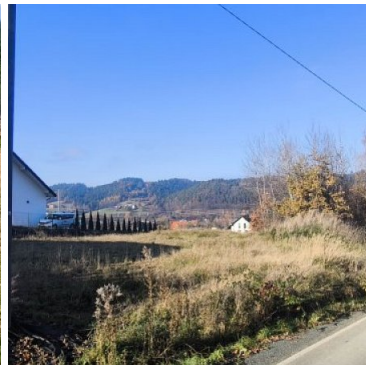

**DZIAŁKA NA SPRZEDAŻ**  
pow. działki: 1 000,00 m<sup>2</sup>,  
Królowa Polska  
Cena **170 000** zł

Zapraszamy do zapoznania się z ofertą działki budowlanej o powierzchni 10 ar w Królowej Polskiej niedaleko Kamionki Wielkiej. Nie masz czasu na załatwianie formalności związanych z pozwoleniem na budowę, chcesz zacząć budować swój dom od zaraz to jest właśnie działka dla Ciebie. Działka z gotowym projektem, pozwoleniem na budowę, w całości budowlana z mediami: gaz, prąd, studnia na działce, wodociągi. Działka przygotowana pod budowę z pięknymi widokami.

Zapraszam do prezentacji nieruchomości!!

Symbol	7259	Rodzaj nieruchomości	DZIAŁKA
Rodzaj transakcji	SPRZEDAŻ	Cena	170 000 PLN
Województwo	MAŁOPOLSKIE	Powiat	nowosądecki

Gmina	Kamionka Wielka	Miejscowość	Królowa Polska
Posiada warunki zabudowy	JEST	Działka uzbrojona	NIE MA
Położenie	POD MIASTEM	Powierzchnia działki	1 000 m <sup>2</sup>
Kształt działki	KWADRAT	Rodzaj działki	BUDOWLANA
Forma własności działki	WŁASNOŚĆ	Droga dojazdowa	LOKALNA DROGA
Rodzaj nawierzchni	ASFALTOWA - KOSTKA	Energia elektryczna	NIE MA
Podłączony gaz	JEST	Podłączony wodociąg	NIE MA
Podłączona kanalizacja	JEST	Rodzaj kanalizacji	MIEJSKA
Wodomierz	NIE MA	Nr Licencji	22309