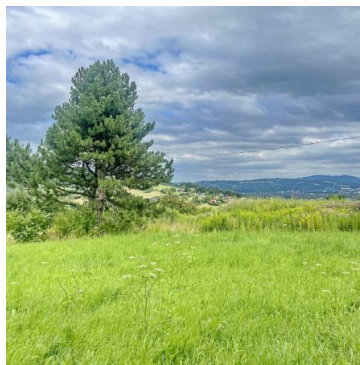

DZIAŁKA NA SPRZEDAŻ
pow. działki: 1 300,00 m²,
Biczyce Dolne
Cena **210 000** zł

Przedmiotem sprzedaży jest działka budowlana w Biczycach Dolnych gmina Chełmiec o powierzchni 13 ar. Dojazd do działki drogą asfaltową. Teren działki płaski
Media: prąd na działce, woda, kanalizacja

Stan prawny nieruchomości jest całkowicie uregulowany.
Zapraszamy na prezentacje w terenie!

Rodzaj transakcji	SPRZEDAŻ	Cena	210 000 PLN
Województwo	MAŁOPOLSKIE	Powiat	nowosądecki
Gmina	Chełmiec	Miejscowość	Biczyce Dolne
Posiada warunki zabudowy	NIE MA	Działka uzbrojona	NIE MA
Położenie	POD MIASTEM	Powierzchnia działki	1 300 m ²
Kształt działki	PROSTOKĄT	Rodzaj działki	BUDOWLANA
Droga dojazdowa	LOKALNA DROGA, UTWARDZONA	Rodzaj nawierzchni	ASFALTOWA - KOSTKA, UTWARDZONA - SZUTROWA
Energia elektryczna	JEST	Podłączony gaz	JEST
Podłączony wodociąg	JEST	Podłączona kanalizacja	JEST
Wodomierz	NIE MA	Nr Licencji	22309