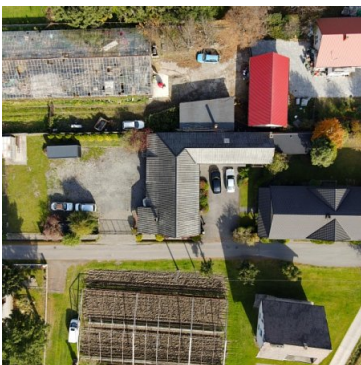

DOM NA SPRZEDAŻ

liczba pokoi: 4, pow. całkowita: 200,00 m², pow. działki: 1 600,00 m²,

Biczyce Dolne

Cena **2 000 000** zł

Przedmiotem oferty jest nieruchomość zlokalizowana w Biczycach Dolnych (gmina Chelmec). Na działce o powierzchni 16 ar (80 x 20 m) znajdują się dwa odrębne budynki - mieszkalny oraz produkcyjny. Dom jednorodzinny o powierzchni około 200 m² składa się z przestronnego salonu połączonego z biurem oraz kuchnią, łazienki z WC, drugiej kuchni z jadalnią, komunikacji, kotłowni oraz trzech pokoi.

Symbol	6677	Rodzaj nieruchomości	DOM
Cena	2 000 000 PLN	Województwo	MAŁOPOLSKIE
Powiat	nowosądecki	Gmina	Chełmiec
Miejscowość	Biczyce Dolne	Powierzchnia całkowita	200 m ²
Powierzchnia działki	1 600 m ²	Powierzchnia użytkowa	200 m ²
Rodzaj domu	WOLNOSTOJĄCY	Rodzaj budynku	DOM, ODDZIELNY OBIEKT
Standard	BARDZO DOBRY	Liczba pokoi	4
Liczba pięter [wliczając parter]	1	Podpiwniczenie /piwnica	NIEPODPIWNICZONY
Energia elektryczna	JEST	Podłączony gaz	JEST
Podłączony wodociąg	JEST	Podłączona kanalizacja	JEST
Rodzaj kanalizacji	MIEJSKA	Źródło wody	WODA MIEJSKA
Ogrodzenie	PEŁNE	Ogródek	JEST
Taras	JEST	Nr Licencji	22309