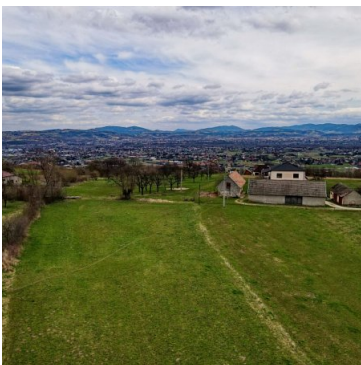

DZIAŁKA NA SPRZEDAŻ
pow. działki: 3 500,00 m²,
Biczyce Górne
Cena **299 000** zł

Przedmiotem sprzedaży jest działka budowlana o powierzchni 35 ar położona w Biczycach Górnych z pięknym widokiem na Nowy Sącz

Dojazd gminną drogą asfaltową. W pobliżu luźna zabudowa jednorodzinna, teren płaski.

Media: prąd. Możliwość podzielenia na działki

Stan prawny nieruchomości jest całkowicie uregulowany.

Zapraszamy na prezentacje w terenie!

Rodzaj transakcji	SPRZEDAŻ	Cena	299 000 PLN
Województwo	MAŁOPOLSKIE	Powiat	nowosądecki
Gmina	Chełmiec	Miejscowość	Biczycze Górne
Położenie działki	TEREN PŁASKI	Wygląd działki	PUSTA
Położenie	POD MIASTEM	Powierzchnia działki	3 500 m ²
Kształt działki	NIEREGULARNY	Rodzaj działki	BUDOWLANA
Forma własności działki	WŁASNOŚĆ	Droga dojazdowa	LOKALNA DROGA
Rodzaj nawierzchni	ASFALTOWA - KOSTKA	Energia elektryczna	JEST
Podłączony gaz	NIE MA	Podłączony wodociąg	NIE MA
Podłączona kanalizacja	NIE MA	Źródło wody	WODA MIEJSKA
Wodomierz	NIE MA	Nr Licencji	22309